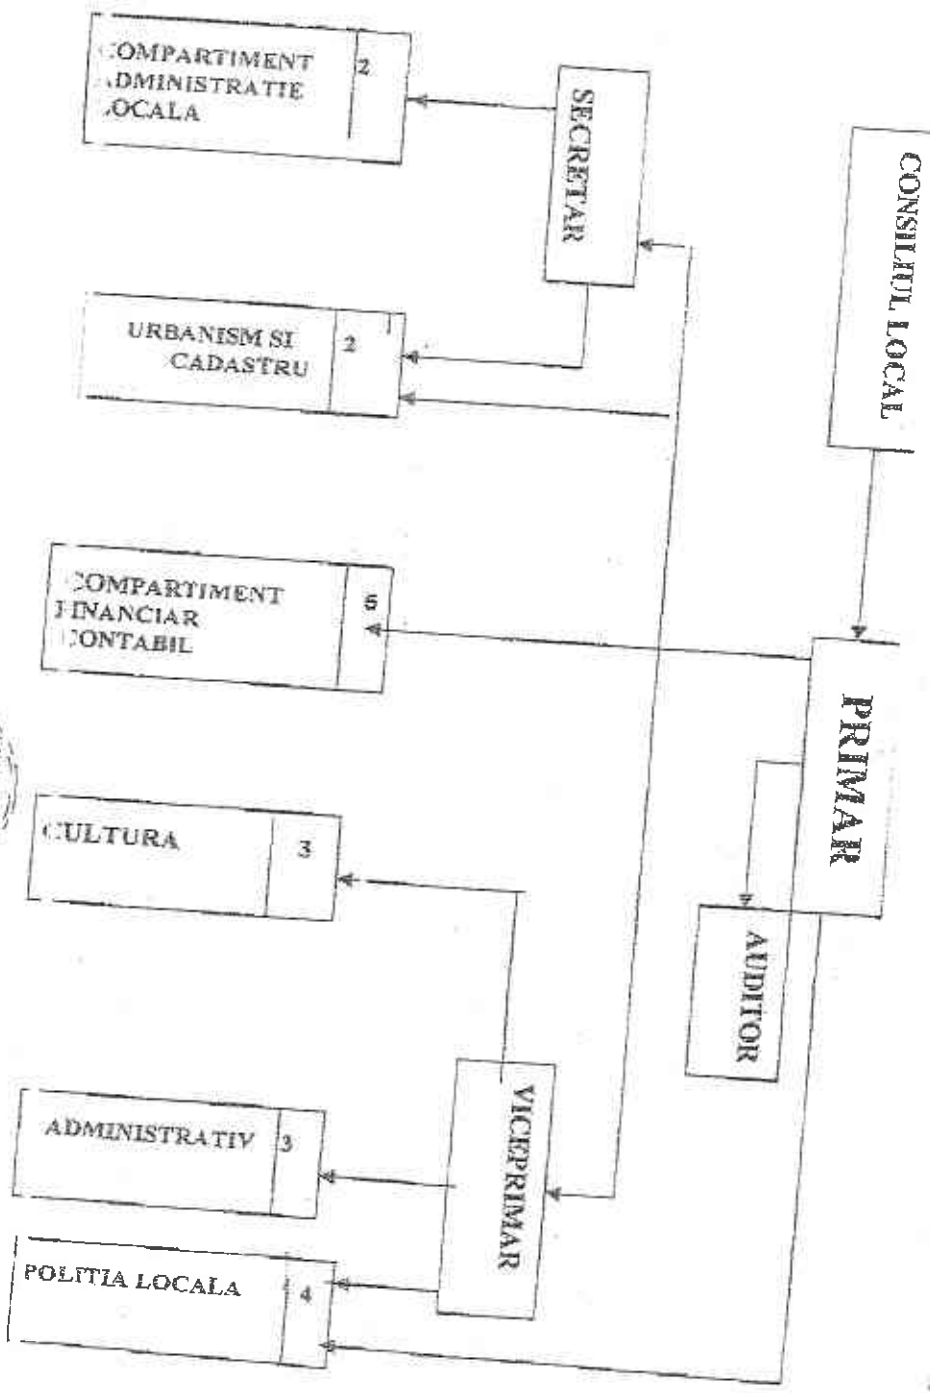

JUDEȚUL PRAHOVA
PRIMĂRIA
COMUNEI ȘTEFESTI

ANEXA NR 1 la H.C.L. Ștefesi nr. 17
din 15.07.2011

ORGANIGRAMA
APARATULUI DE SPECIALITATE AL PRIMĂRII COMUNEI ȘTEFESTI

172 ANEXA 1 A.N. 5 P.

PRIMARIA COMUNEI STEFESTI JUDEUL PRAHOVA

MODEL STAT DE FUNCTII

CUI	STRUCTURA	FUNCTIE DE EXECUTARE	Echipa politica		Clasa	Gradul profesional	Treptele claselor	Nivelul profesional	Echipa de conducere		Clasa	Nivelul profesional	Nivelul profesional
			public	de conducere					de conducere	de executie			
1	Tabaras Vasile	primar											
2	Mihalcea Adina-Mariana	viceprimar											
3	Cofocanu Nicoleta			secretar									
4	vacant				75	1	S						
COMPARTIMENT AUDIT LOCALA													
5	Dragomir Leontina			auditor		principal	3	S					
6	vacant (asistenta sociala)			inspector	53	superior		S					
COMPARTIMENT URBANISM-CADASTRU													
7	Bogdan Georgeta			inspector									
8	vacant			inspector	46	principal		S					
COMPARTIMENT FINANCIAR CONTABIL													
9	Pislaru Simona Elena			referent specializata		superior		SSD					
10	Lacatus Olga Madalina			inspector	53	superior		S					
11	vacant			inspector	34	asistent		S					
12	Braiu Nicolae			inspector		asistent		S					
13	temporar vacant			referent	29	superior		M					
COMPARTIMENT POLITIE COMUNITARA													
14	Rujoiu Maro Stefanita			inspector		debutant		S					
15	Dan George Mihail			politist local	29	principal		M					
				politist local	27	principal		M					

121 DIVIZIA A.N.M.